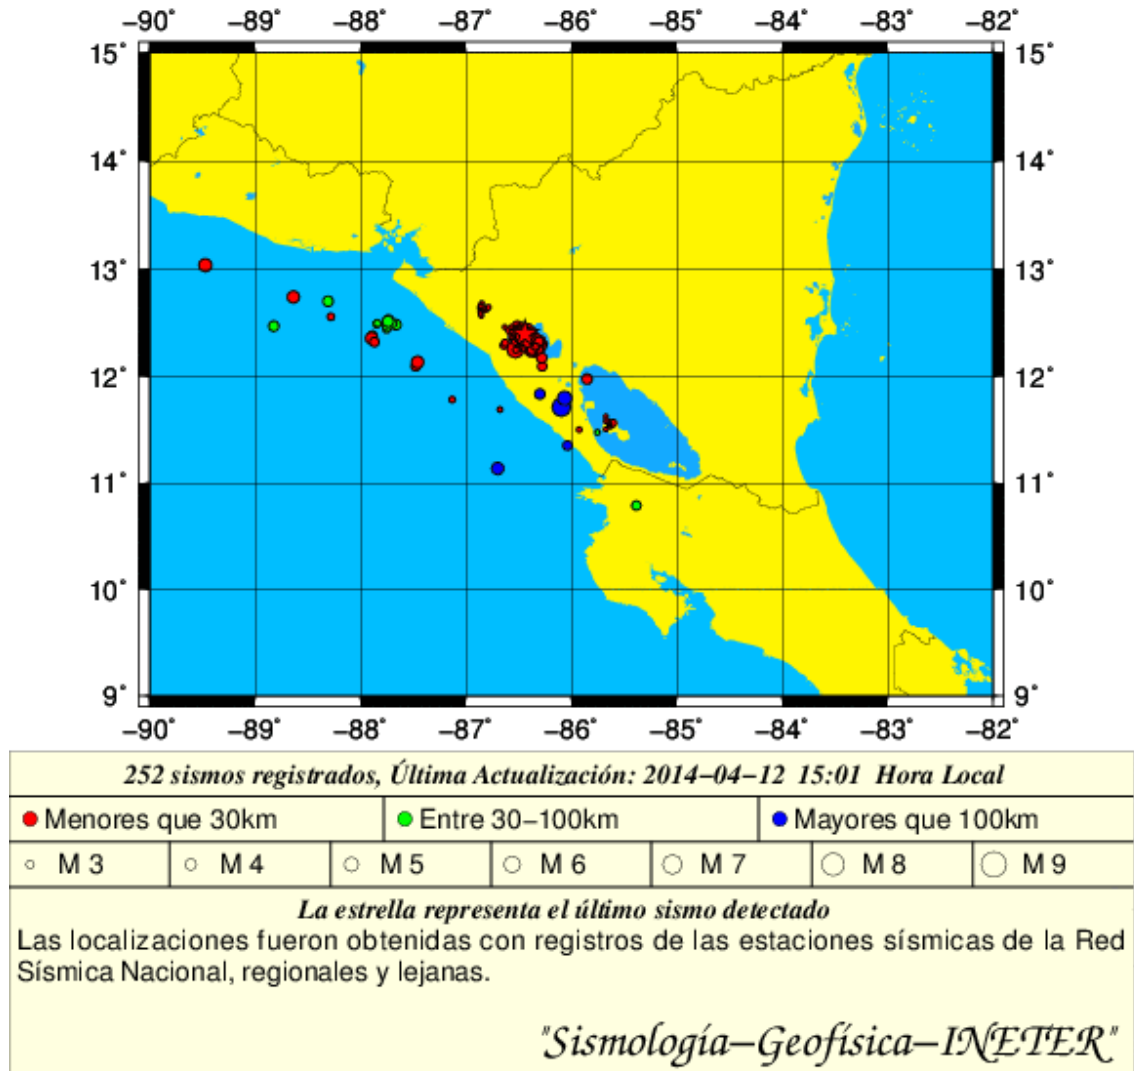

INFORME N°: 006	FECHA : 12 de Abril del 2014	Días de Evolución: 2
DENOMINACIÓN DEL EVENTO: ALERTA ROJA POR TERREMOTO		

SITUACIÓN

El Gobierno mantiene la Alerta Roja en para toda la franja del Pacífico de país, así como la Vigilancia permanente de la actividad sísmica y volcánica.

Cifras Oficiales declaradas por el Gobierno al medio día de hoy. (12 de Abril 2014):

Departamento	Municipio	Viviendas Afectadas	Familias	Iglesias
Managua		449		
	Managua	44		
	Mateare	330		
	Villa El Carmen	05		
	Crucero	13		
	Ticuantepe	13		
	San Francisco Libre	22		
	Ciudad Sandino	22		
León	León	55		4
	Nagarote	1,200		
	Malpaisillo	17		
	La paz centro	229		
	Telica			No hay datos de la cantidad, sin embargo hay templos dañados
	Quetzalguaque	7		No hay datos de la cantidad, sin embargo hay templos dañados
Granada	Granada	3		
	Diriomo	15		
	Nandaime	75		
	Diria	101		

Se totaliza a 2 mil 141 familias afectadas con la pérdida de sus viviendas o con afectaciones serias o leves.

A continuación imagen del monitoreo de Sismo en Nicaragua emitida por el Instituto Nicaragüense de Estudios Territoriales (INETER):